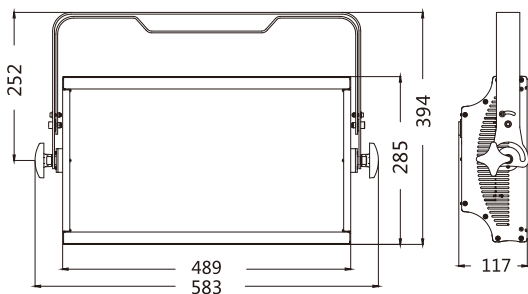

LED数字平板灯

M-L280PR-WW

产品特点

- 1、0-100%顺滑调光,S-Gamma、L-linear、L-Gamma、B-Gamma四种调光曲线, 调光线性可根据客户需求定制;
- 2、可调色温,色温高度一致;
- 3、高光效,长寿命;
- 4、光斑均匀。

技术参数

电性参数

输入电压	AC 100 ~ 240V 50/60HZ
额定功率	≤280W
控制模式	DMX512/主从
控制通道	2/6通道
DMX输入/输出接口	3PIN卡侬座
电源接口	3PIN美标电源座【品字】

光学参数

光源	576颗0.5W LED
色温	白光3200-5600K可调
显色指数	≥96
中心照度	400 Lux@4米
出光角度	120° (90°)
调光线性	0-100%
频闪	0-20Hz

机械物理参数

外壳材质	铝型材
防护等级	IP20
工作环境温度	-10~40°C
净重	10Kg
体积	583×394×117mm
安装方式	吊挂式
噪音	≤40dB
适应范围	会议厅