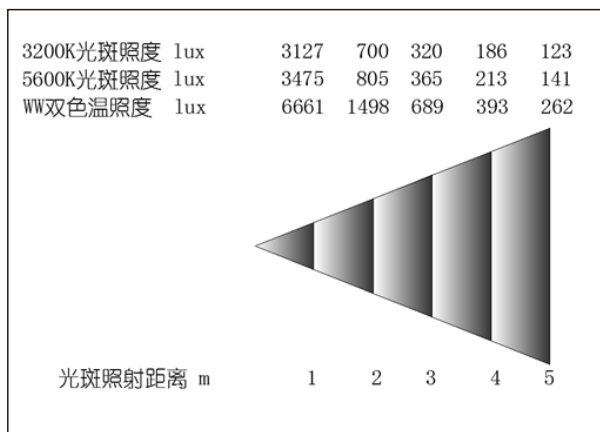

LED数字平板灯

M-L280PR-WW

产品特点

- 1、0-100%顺滑调光,S-Gamma、L-linear、L-Gamma、B-Gamma四种调光曲线, 调光线性可根据客户需求定制;
- 2、可调色温,色温高度一致;
- 3、高光效,长寿命;
- 4、光斑均匀。

技术参数

电性参数

输入电压	AC 100 ~ 240V 50/60HZ
额定功率	≤280W
控制模式	DMX512/主从
控制通道	2/6通道
DMX输入/输出接口	3PIN卡侬座
电源接口	3PIN美标电源座【品字】

光学参数

光源	576颗0.5W LED
色温	白光3200-5600K可调
显色指数	≥96
中心照度	400 Lux@4米
出光角度	120° (90°)
调光线性	0-100%
频闪	0-20Hz

机械物理参数

外壳材质	铝型材
防护等级	IP20
工作环境温度	-10~40°C
净重	10Kg
体积	583×394×117mm
安装方式	吊挂式
噪音	≤40dB
适应范围	会议厅